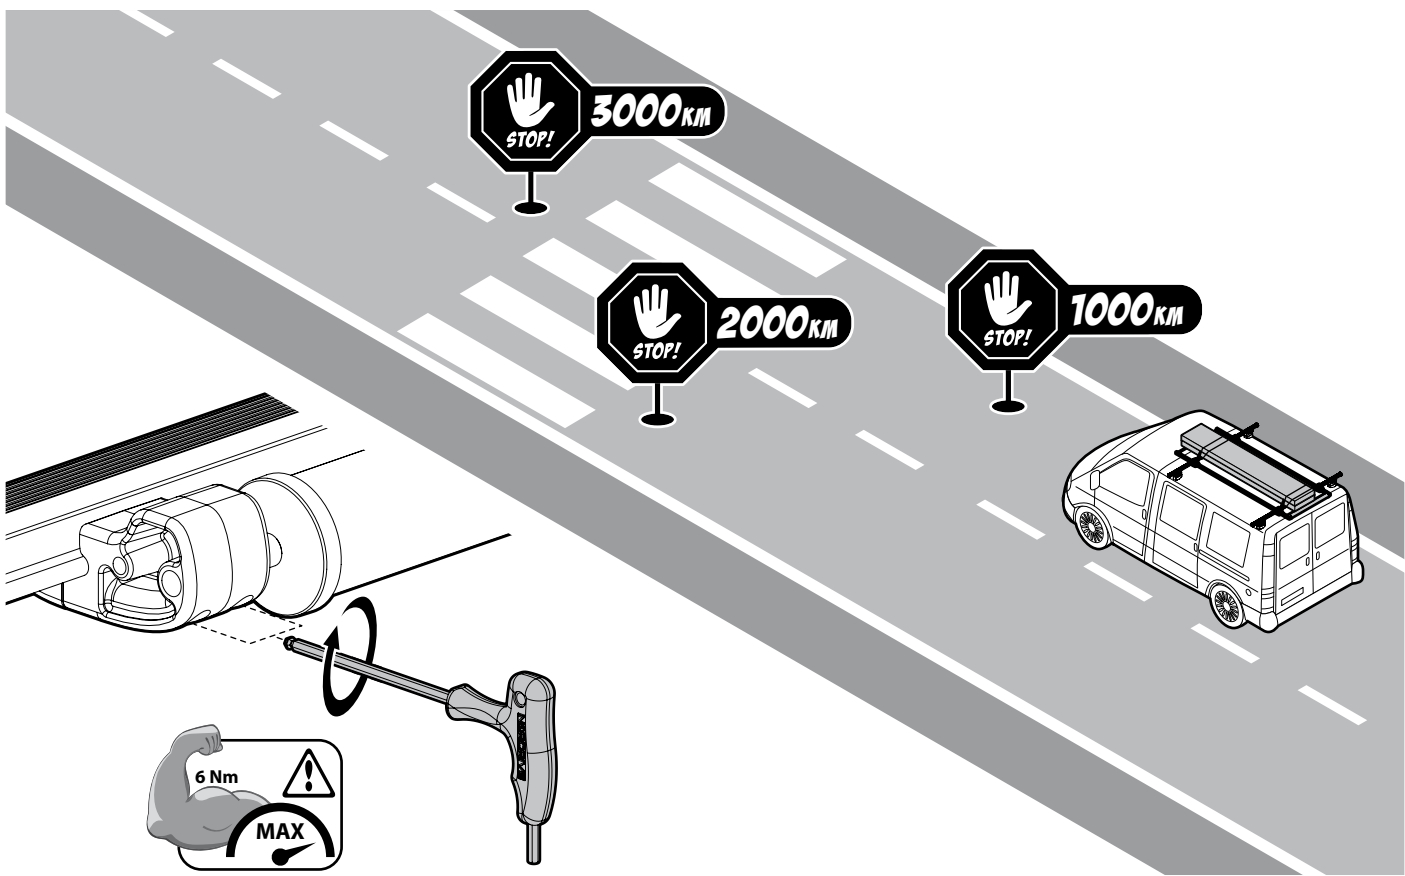

4

ATTENZIONE WARNING

OPTIONALS

Kargo series

Acciaio / Steel

LOAD STOPS

N11001 K-1

LOAD STOPS