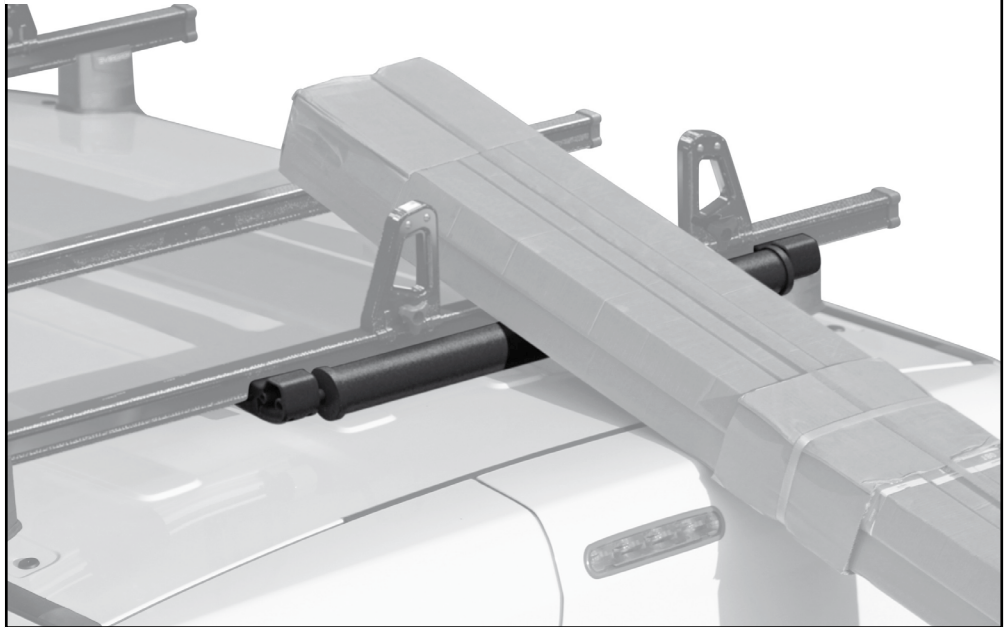

I RULLO
POSTERIORE

GB ROLLER KIT

	Art.	L
K-0	N11000	64cm
K-7	N11003	96cm

SET x1

- I** ISTRUZIONI DI MONTAGGIO
- GB** FITTING INSTRUCTIONS
- D** MONTAGEANLEITUNG
- F** INSTRUCTIONS DE MONTAGE
- E** ISTRUCCIONES DE MONTAJE
- P** INSTRUÇÕES DE MONTAGEM
- NL** MONTAGE-INSTRUCTIES
- S** MONTERINGSANVISNING
- FIN** ASENNUSOHJE
- EST** PAIGALDUSJUHEND
- LAT** STIPRINĀŠANAS INSTRUKCIJA
- LT** PRITVIRTINIMO INSTRUKCIJOS
- PL** INSTRUKCJA MONTAŻU
- RUS** Инструкции по установке
- CZ** NÁVOD NA MONTÁŽ
- SK** NÁVOD NA MONTÁŽ
- SLO** NAVODILA ZA PRITRJEVANJE
- HR** UPUTA ZA SASTAVLJANJE
- H** A FELSZERELÉS MÓDJA
- GR** Οδηγίες συναρμολόγησης
- TR** MONTAJ TALIMATLARL
- BG** ИНСТРУКЦИИ ЗА МОНТАЖ
- SRB** UPUTSTVA ZA MONTAŽU

- I** ADATTA PER
- GB** SUITABLE FOR
- F** INDIQUÉ POUR
- D** GEEIGNET FÜR
- E** ADECUADA PARA

**NORDRIVE
KARGO SERIES**

KARGO

ACCIAIO / STEEL

- I** BARRE KARGO
- GB** KARGO BARS
- F** BARRES KARGO
- D** DACH-LASTENTRÄGER KARGO
- E** BARRES KARGO