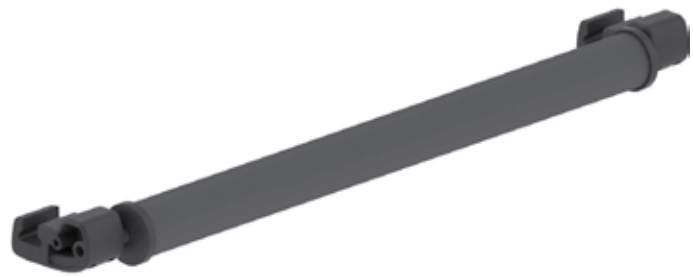

I RULLO
POSTERIORE

GB ROLLER KIT

	Art.	L
K-0	N11000	64cm
K-7	N11003	96cm

SET x1

- I** ISTRUZIONI DI MONTAGGIO
- GB** FITTING INSTRUCTIONS
- D** MONTAGEANLEITUNG
- F** INSTRUCTIONS DE MONTAGE
- E** ISTRUCCIONES DE MONTAJE
- P** INSTRUÇÕES DE MONTAGEM
- NL** MONTAGE-INSTRUCTIES
- S** MONTERINGSANVISNING
- FIN** ASENNUSOHJE
- EST** PAIGALDUSJUHEND
- LAT** STIPRINĀŠANAS INSTRUKCIJA
- LT** PRITVIRTINIMO INSTRUKCIJOS
- PL** INSTRUKCJA MONTAŻU
- RUS** Инструкции по установке
- CZ** NÁVOD NA MONTÁŽ
- SK** NÁVOD NA MONTÁŽ
- SLO** NAVODILA ZA PRITRJEVANJE
- HR** UPUTA ZA SASTAVLJANJE
- H** A FELSZERELÉS MÓDJA
- GR** Οδηγίες συναρμολόγησης
- TR** MONTAJ TALIMATLARL
- BG** ИНСТРУКЦИИ ЗА МОНТАЖ
- SRB** UPUTSTVA ZA MONTAŽU

- I** ADATTA PER
- GB** SUITABLE FOR
- F** INDIQUÉ POUR
- D** GEEIGNET FÜR
- E** ADECUADA PARA

**NORDRIVE
KARGO SERIES**

KARGO

ACCIAIO / STEEL

- I** BARRE KARGO
- GB** KARGO BARS
- F** BARRES KARGO
- D** DACH-LASTENTRÄGER KARGO
- E** BARRES KARGO

x 1

Art.	L
N11000	64cm
N11003	96cm

x 2

11PL001

x 2

53PL001

x 2

59AC004B